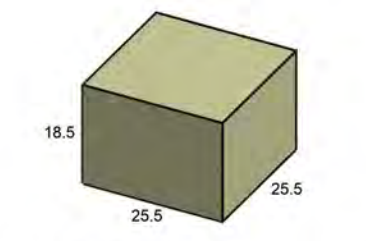

FC021  
 Club Chair  
 Fits: 260, 265, 4060  
 W: 36" D: 40" H: 27/35"

FC024  
 Malibu Ottoman  
 Fits: 260, 265, 4060  
 W: 30.25" D: 30.25" H: 20.5"

FC027  
 Malibu Double  
 Adjustable Chaise  
 Fits: 260, 4199  
 W: 92.5" D: 73" H: 16.5"

FC032  
 Malibu Curved Sofa  
 Fits: 260, 270, 265, 275, 3307  
 W: 90" D: 33" H: 13+6/35"

FC035  
 Malibu Straight Sofa  
 Fits: 260, 265, 4060  
 W: 97" D: 34" H: 25.5/34.5"

FC041  
 Square Ottoman  
 Fits: 270, 275, 4302  
 W: 25.5" D: 25.5" H: 18.5"