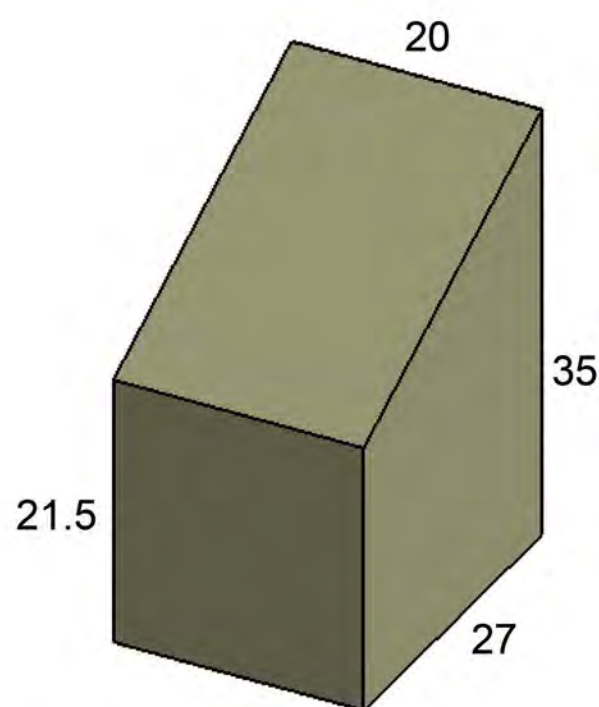

○ FC103
DINING SIDE CHAIR
FITS: 6510
W: 20" D: 27" H: 21.5"/35"