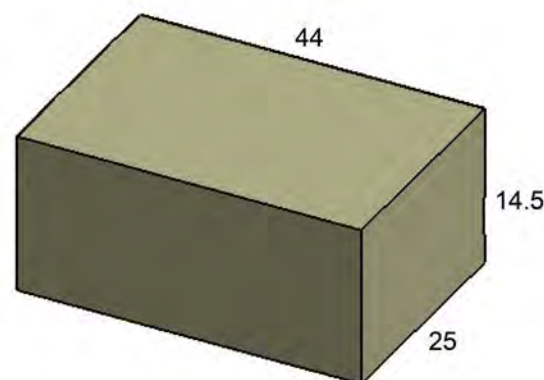

☐ FC102
COFFEE TABLE COVER
FITS: 6510, 6518
W: 44" D: 25" H: 14.5"