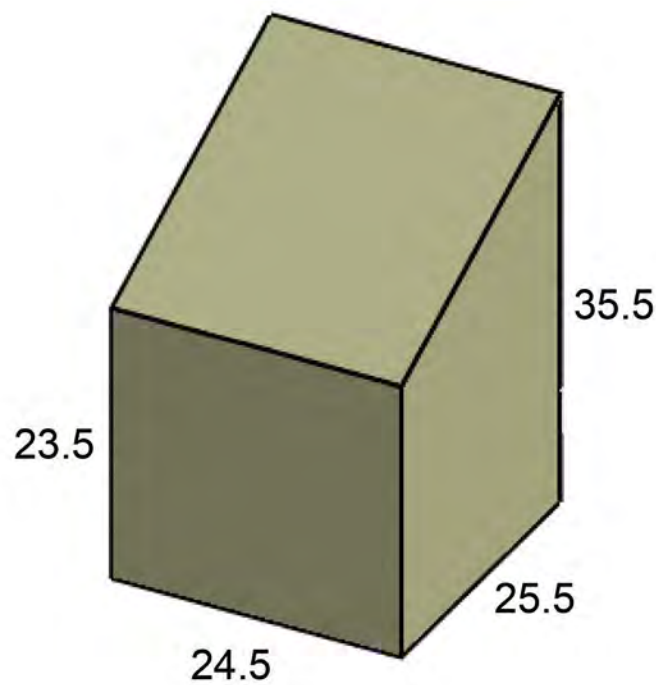

○ FC038  
UNIVERSAL COUNTER HEIGHT  
SWIVEL STOOL  
FITS: 260, 415  
W: 19.25/24.5" D: 30" H: 41.5"

○ FC039  
DINING CHAIR WITH ARMS  
FITS: 260, 265, 270, 275, 4060, 415  
W: 24.5" D: 25.5" H: 23.5/35.5"