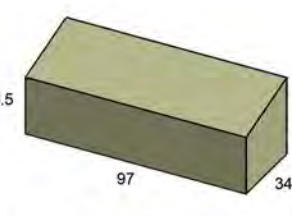

FC021  
 Club Chair  
 Fits: 260, 265, 4060  
 W: 36" D: 40" H: 27/35"

FC024  
 Malibu Ottoman  
 Fits: 260, 265, 4060  
 W: 30.25" D: 30.25" H: 20.5"

FC027  
 Malibu Double  
 Adjustable Chaise  
 Fits: 260, 4199  
 W: 92.5" D: 73" H: 16.5"

FC032  
 Malibu Curved Sofa  
 Fits: 260, 270, 265, 275, 3307  
 W: 90" D: 33" H: 13+6/35"

FC035  
 Malibu Straight Sofa  
 Fits: 260, 265, 4060  
 W: 97" D: 34" H: 25.5/34.5"

FC041  
 Square Ottoman  
 Fits: 270, 275, 4302  
 W: 25.5" D: 25.5" H: 18.5"