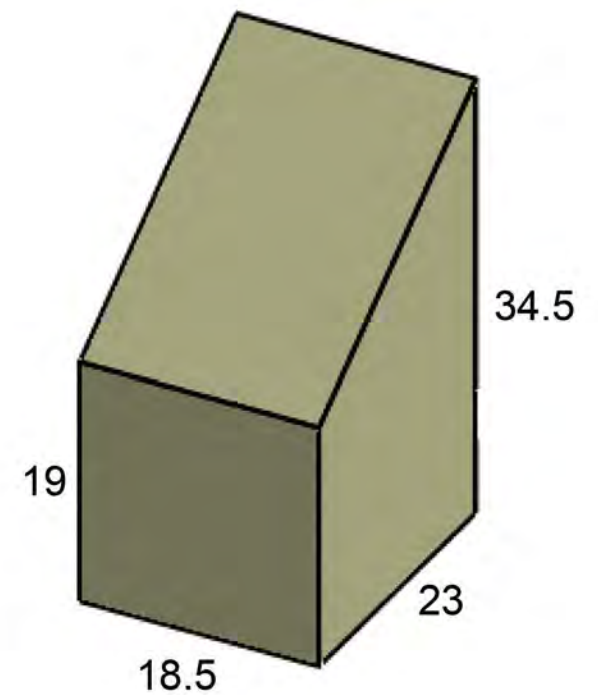

○ FC038  
UNIVERSAL COUNTER HEIGHT  
SWIVEL STOOL  
FITS: 260, 415  
W: 19.25/24.5" D: 30" H: 41.5"

○ FC039  
DINING CHAIR WITH ARMS  
FITS: 260, 265, 270, 275, 4060, 415  
W: 24.5" D: 25.5" H: 23.5/35.5"