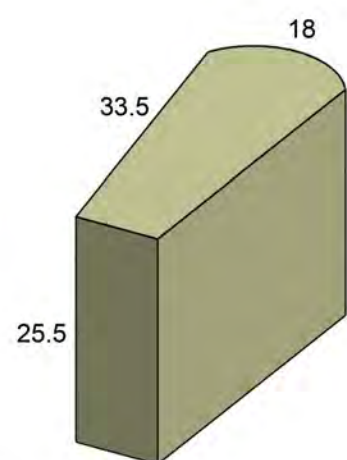

☐ FC052
WEDGE END TABLE
FITS: 260, 265, 270, 275, 3307
W: 18" D: 33.5" H: 25.5"