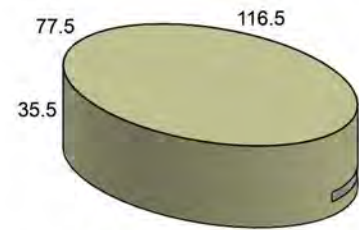

FC049
84" RECTANGLE DINING SET
TABLE + 8 CHAIRS
FITS: 260, 265, 270, 275, 4060
W: 116.5" D: 77.5" H: 35.5"