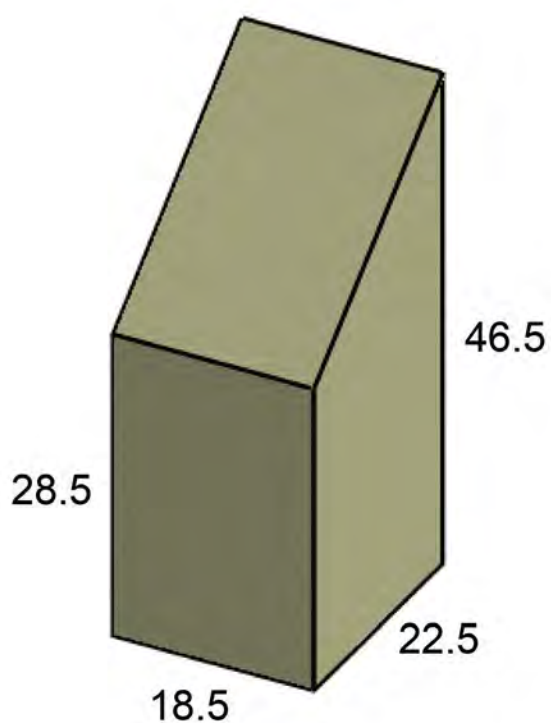

○ FC046
FIXED 30" BAR STOOL
FITS: 270, 275, 415
W: 18.5" D: 22.5" H: 28.5/46.5"